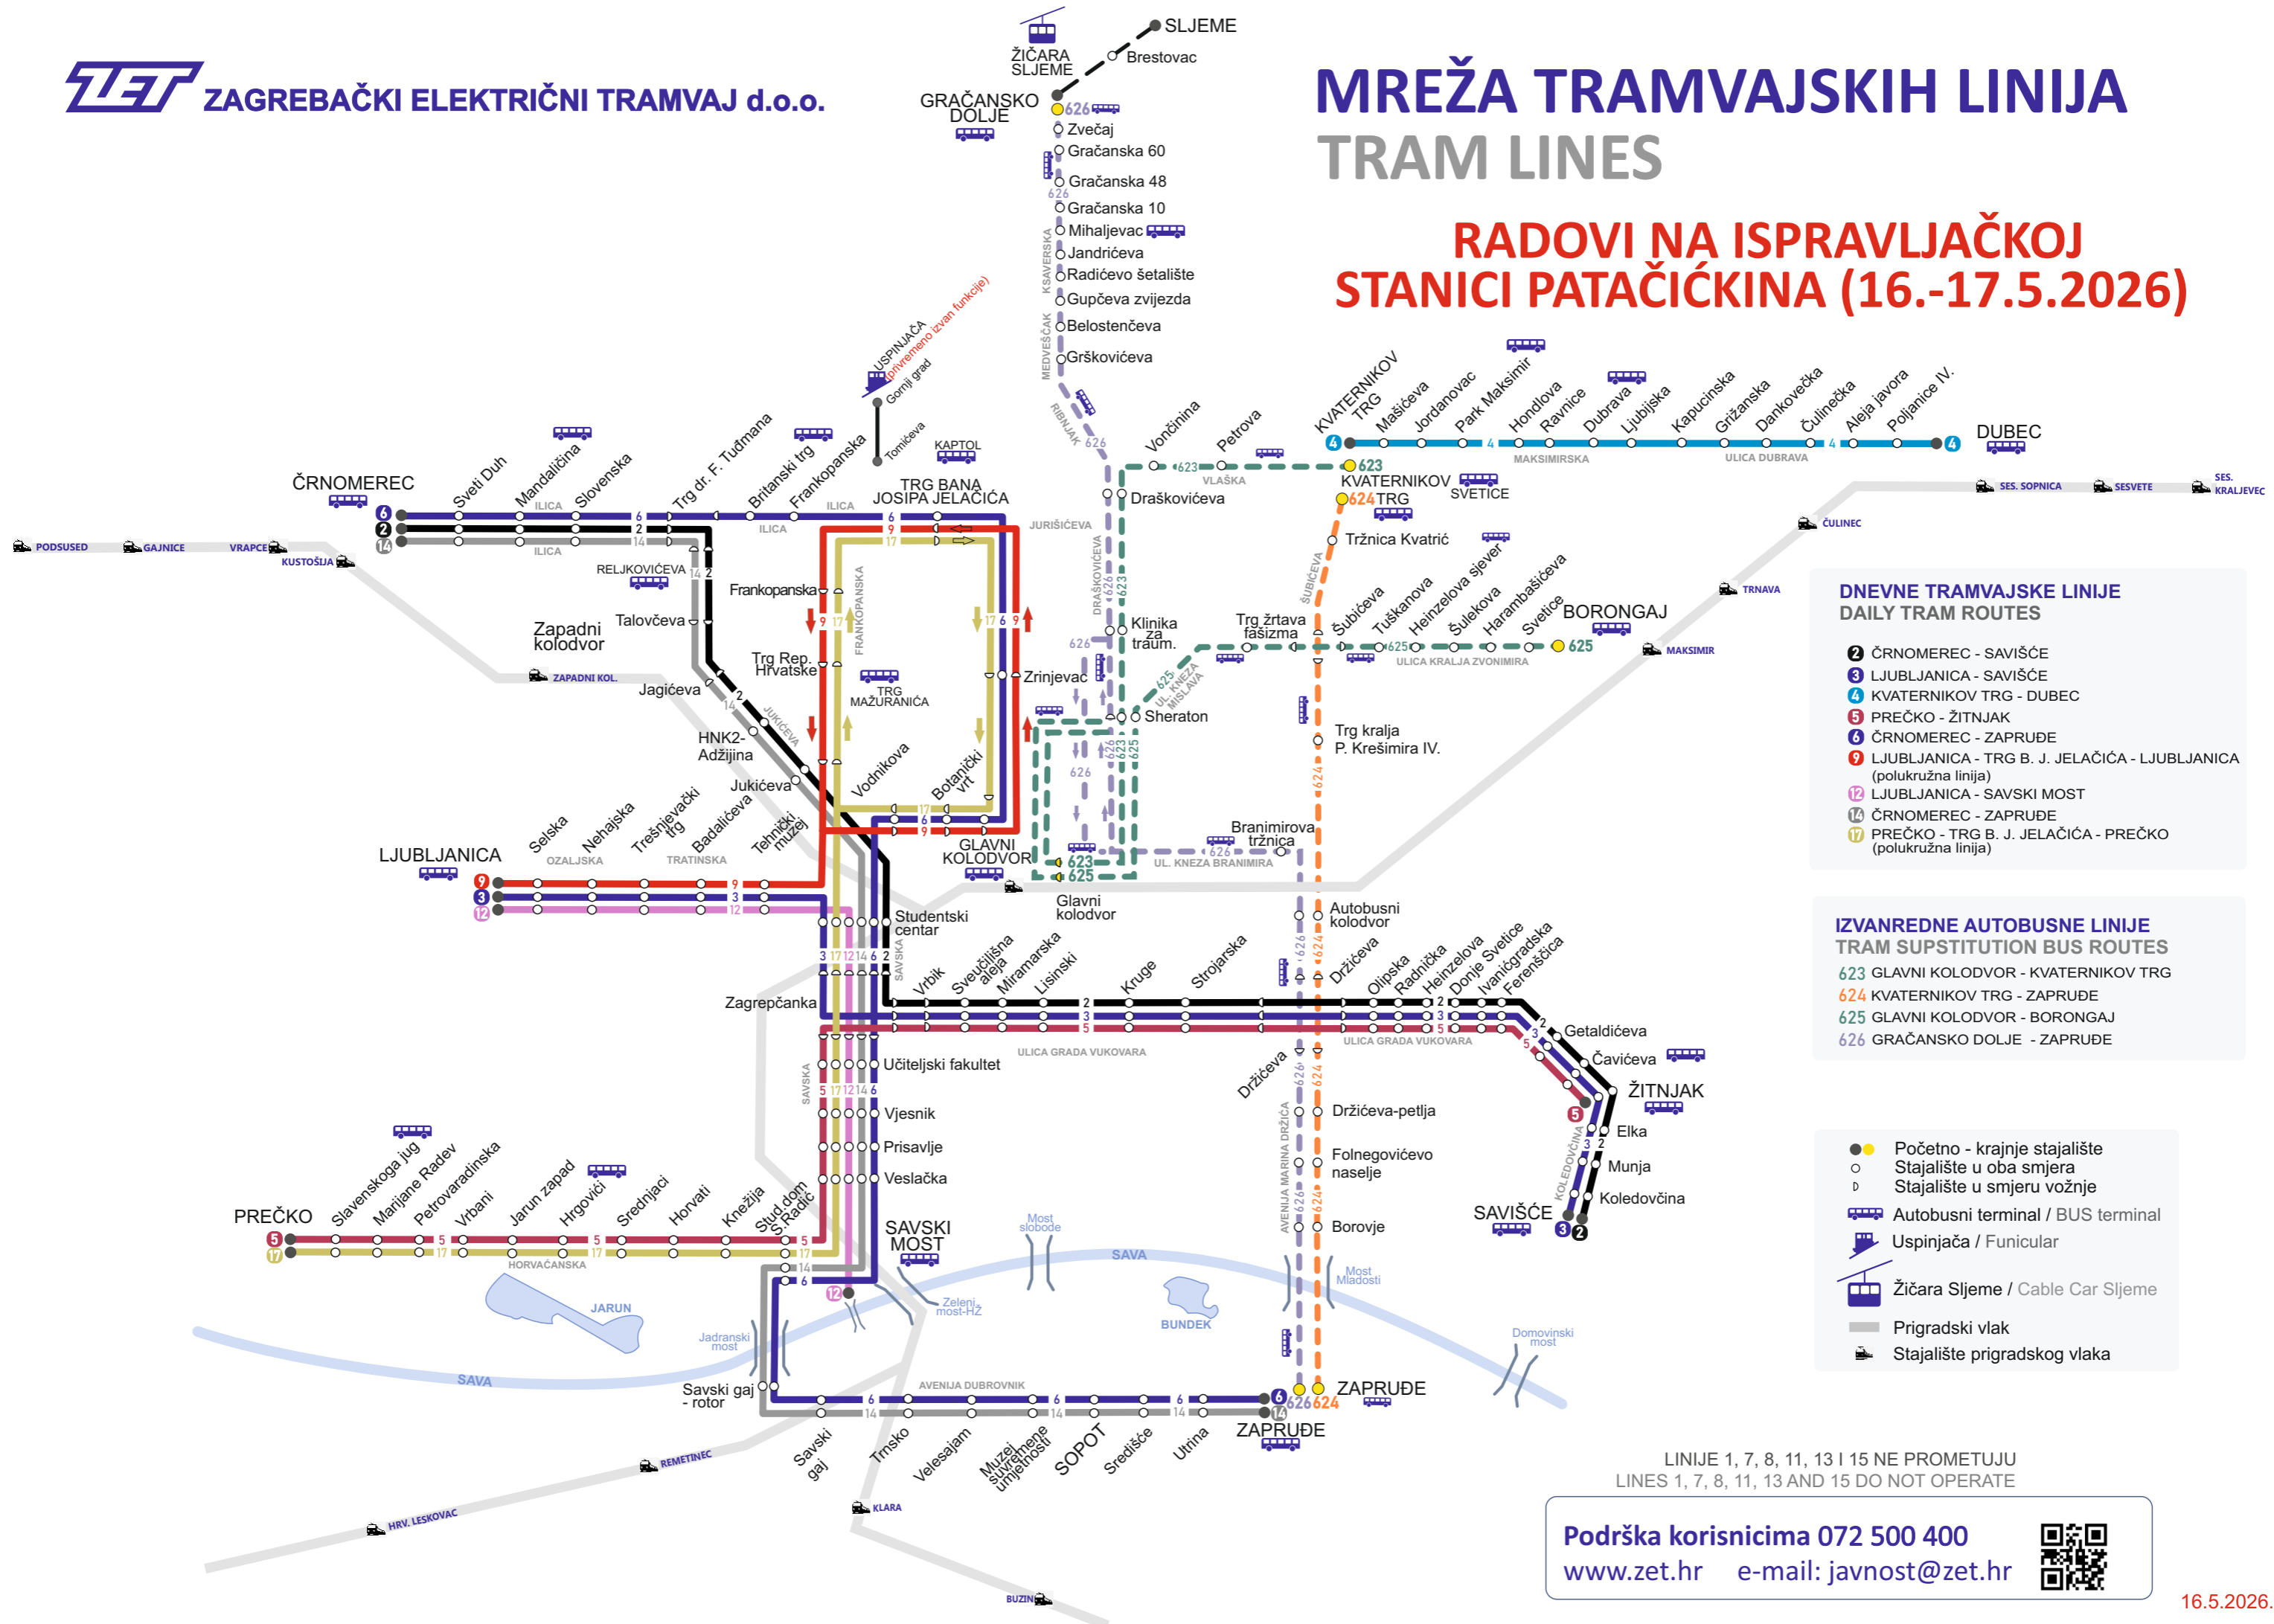

MREŽA TRAMVAJSKIH LINIJA TRAM LINES

RADOVI NA ISPRAVLJAČKOJ STANICI PATAČIĆKINA (16.-17.5.2026)

- DNEVNE TRAMVAJSKE LINIJE
DAILY TRAM ROUTES**
- 2 ČRNOMEREC - SAVIŠĆE
 - 3 LJUBLJANICA - SAVIŠĆE
 - 4 KVATERNIKOV TRG - DUBEC
 - 5 PREČKO - ŽITNJAK
 - 6 ČRNOMEREC - ZAPRUĐE
 - 9 LJUBLJANICA - TRG B. J. JELAČIĆA - LJUBLJANICA (polukružna linija)
 - 12 LJUBLJANICA - SAVSKI MOST
 - 14 ČRNOMEREC - ZAPRUĐE
 - 17 PREČKO - TRG B. J. JELAČIĆA - PREČKO (polukružna linija)

- IZVANREDNE AUTOBUSNE LINIJE
TRAM SUBSTITUTION BUS ROUTES**
- 623 GLAVNI KOLODVOR - KVATERNIKOV TRG
 - 624 KVATERNIKOV TRG - ZAPRUĐE
 - 625 GLAVNI KOLODVOR - BORONGAJ
 - 626 GRAČANSKO DOLJE - ZAPRUĐE

- Početno - krajnje stajalište
- Stajalište u oba smjera
- D Stajalište u smjeru vožnje
- Autobusni terminal / BUS terminal
- Uspinjača / Funicular
- Žičara Sljeme / Cable Car Sljeme
- Prigradski vlak
- Stajalište prigradskog vlaka